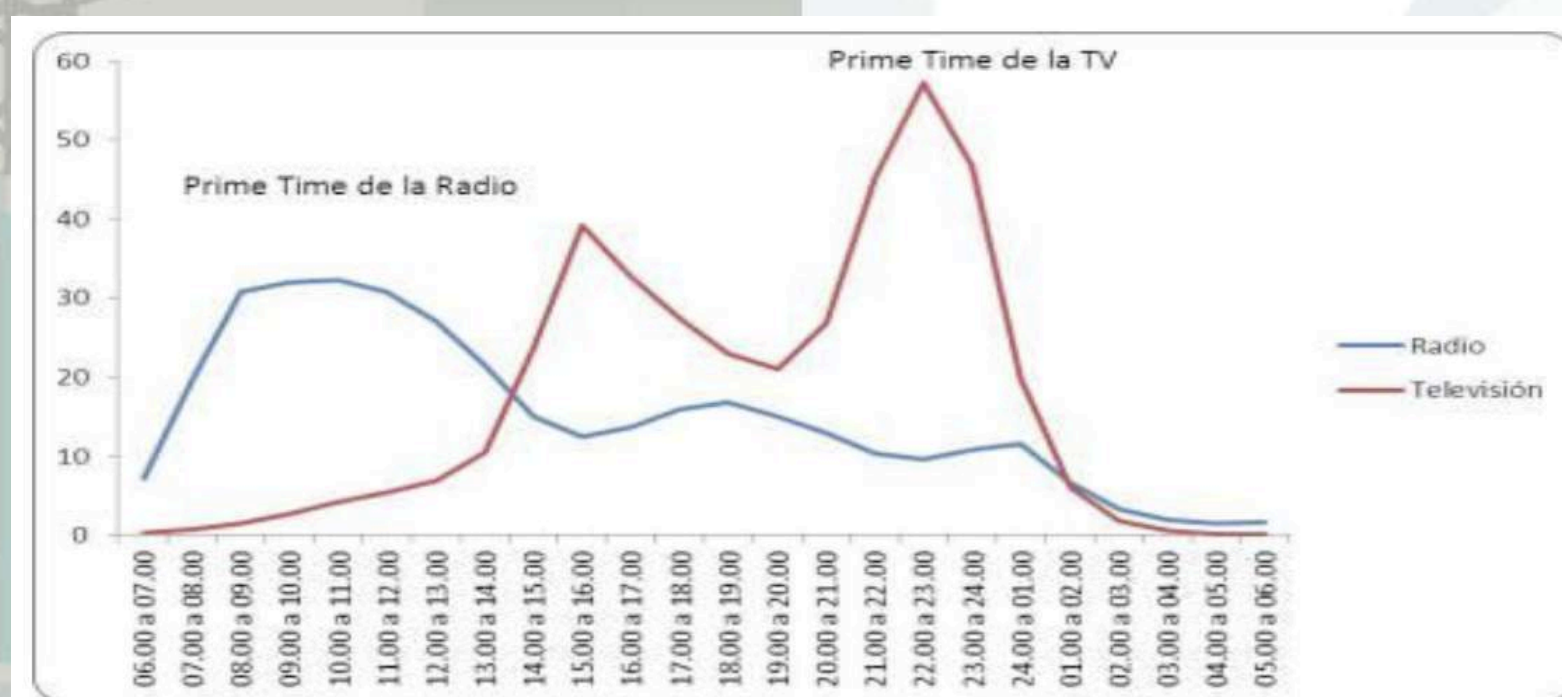

14%
42,500
televidentes

EMISIÓN MATUTINA

11%
31,875
televidentes

7%
21,250
televidentes

4%
10,625
televidentes

Suscriptores por cable: 85,000
Televidentes Cable + Tv Abierta: 297,500

Programación

HORA	LUNES	MARTES	MIÉRCOLES	JUEVES	VIERNES	SÁBADO	DOMINGO	HORA
7:00	Sipse Noticias Emisión Matutina							7:00
8:00	Sipse Noticias Emisión Matutina					Sipse Noticias de los Sábados	Encadena TV	8:00
8:30	La Afición					Sipse Noticias de los Sábados	Encadena TV	8:30
8:45	El Asalto a la Razón					Sipse Noticias de los Sábados	Encadena TV	8:45
9:00	Sipse Noticias Chetumal					Sipse Noticias de los Sábados	Encadena TV	9:00
9:30	Sipse Noticias Chetumal					100% en Forma	Encadena TV	9:30
10:00	Sipse Noticias Chetumal					Oriéntandote	De Do Pingüe	10:00
10:45	Bote Pronto con Carlos Puig					Oriéntandote	De Do Pingüe	10:45
11:00	Alégrate					Los Deporteros	Misa Dominical	11:00
12:00	Alégrate					Generación Like	Lo Mejor de Alégrate	12:00
13:00	Alégrate					Banda pa' la Banda	De Domingo a Domingo	13:00
13:30	Cancún Vive					Especial Homenajes	La Bola del 6	14:00
14:30	Sipse Noticias Ahora					Pelagatos	Box Artes Mixtas	15:00
15:30	INAUDITO					Forever Classics	Box Artes Mixtas	16:00
16:30	Sipse Deportes					Forever Classics	Box Artes Mixtas	16:30
17:00	El Chismorreo					Documentales DW	Pelagatos	17:00
18:00	Misa Santuario María Desatadora de Nudos					Arcade	Paketemociones	18:00
19:00	Banda pa' la Banda					Orbital	Resumen Vivalavi	19:00
20:00	Sipse Noticias Ahora					Top Ten	Top Ten	20:00
21:00	C4 Alerta	Escenario Político	Top Ten	Al Filo de la Butaca	Arcade	Feminismos en corto y sin tanto rollo	Agenda de Viajes	21:00
21:30	C4 Alerta	Escenario Político	Top Ten	Documentales DW	K-Gen	Feminismos en corto y sin tanto rollo	Destino VLA	21:30
22:00	La Bola del 6							22:00
23:00	Agenda de Viajes	Vinos y Placeres	Documentales DW	Vinos y Placeres	Vinos y Placeres	SN Serio		22:30
23:30	Sipse Deportes					Al Filo de la Butaca	SN Serio	23:00