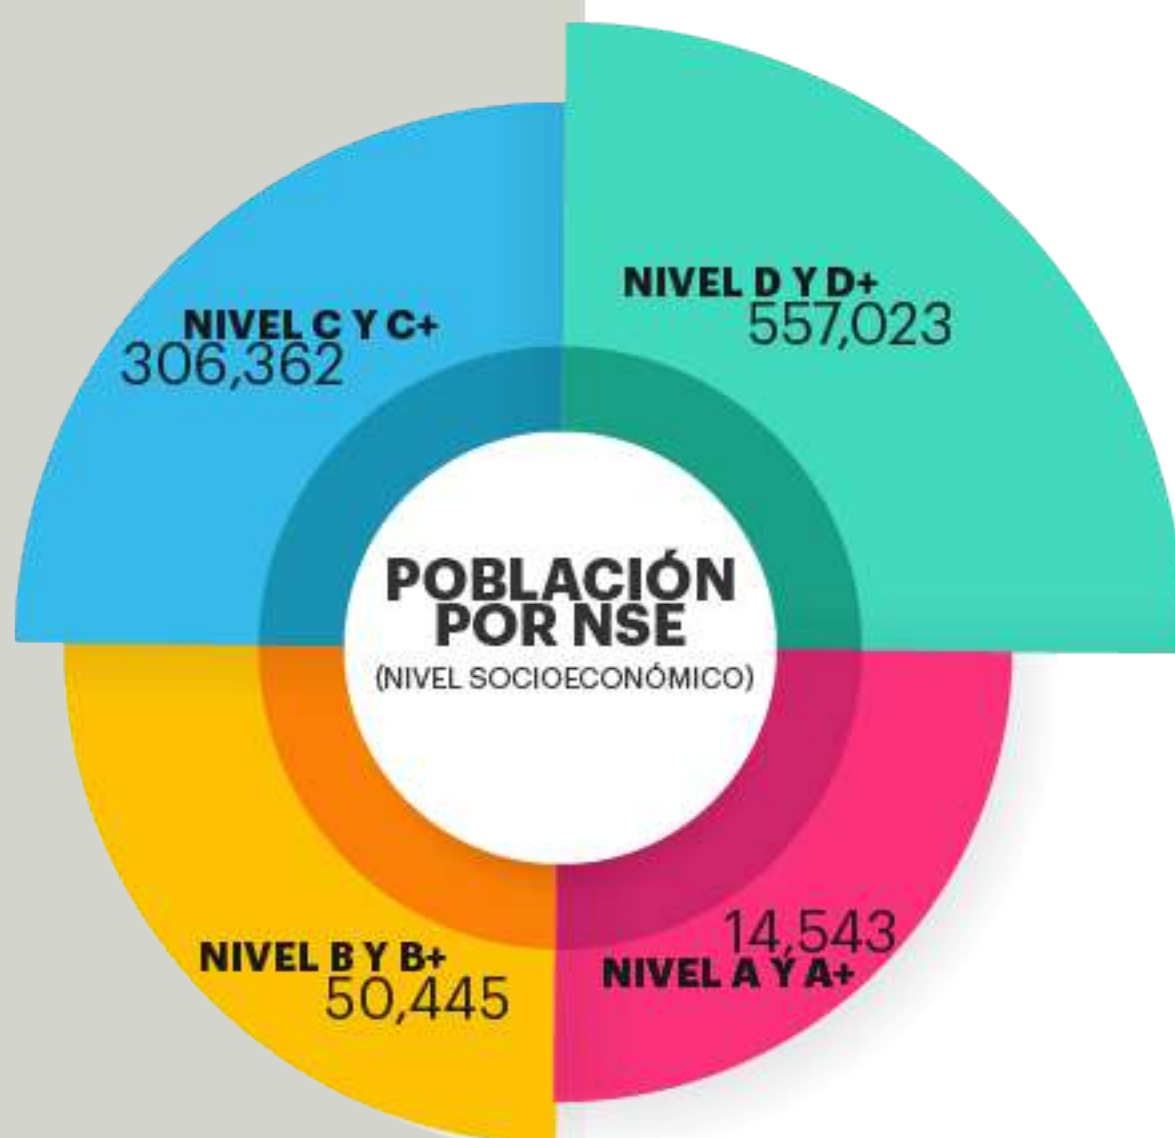

**SIPSE
TVCUN
ES LO TUYO**

MEDIA 2025 KIT

SIPSE  **PLAY**

tvcun.sipseplay.com

Rankings

-18 AÑOS
20%.
175,240

+45 AÑOS
29%.
271,036

18-24 AÑOS
15%.
90,902

AUDIENCIA POR EDADES

35-44 AÑOS
17%.
140,048

25-34 AÑOS
19%.
156,701

81%

PORCENTAJE DE AUDIENCIA EN TELEVISIÓN ABIERTA.

PORCENTAJE DE AUDIENCIA EN TELEVISIÓN POR CABLE, INTERNET, ETC.

19%

72%

PARTICIPACIÓN DE AUDIENCIA EN TELEVISIÓN ABIERTA.

PARTICIPACIÓN DE AUDIENCIA EN TELEVISIÓN DE PAGA.

28%

Cobertura

TV ABIERTA

(XHCCU-TDT - CANAL 8.1)

Cancún

Isla Mujeres